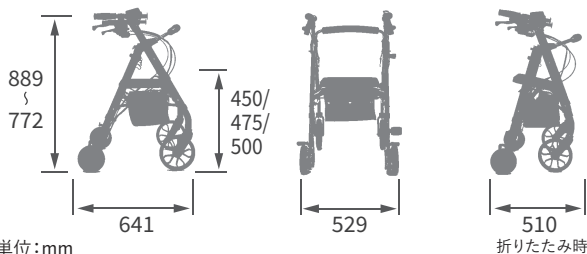

● **小型・軽量のコンパクトバッテリー**

着脱式だから充電も簡単(家庭用コンセントで充電可能)

● **電源を入れるだけ簡単操作**

● **声でもアシストおしゃべり機能**

急斜面やバッテリー不足を音声で知らせてくれます

仕様

※表記サイズは突起部(手元スイッチ、杖ホルダー等)を除く
 ・ハンドル高さ調節:12段階(脚部3段階+グリップ部4段階、プッシュボタン式)
 ・座面高さ調節:3段階 450/475/500
 ・重量:約11.8kg

名称	RT.3 shopper+(アールティースリー ショッパープラス)
型番	RT3-02RD
電源	リチウムイオンバッテリー(専用充電器付属)
連続動作時間	連続動作約4時間(※上り/平坦/下りの標準歩行パターンにて歩行時)
充電時間	3時間
実用登坂性能	縦断勾配12%(傾斜7度)/横断勾配5%(傾斜3度)
積載重量	最大5kg
使用者耐荷重	最大100kg
TAISコード	01560-000006
JANコード	4573188820150
参考価格	175,000円(税別)