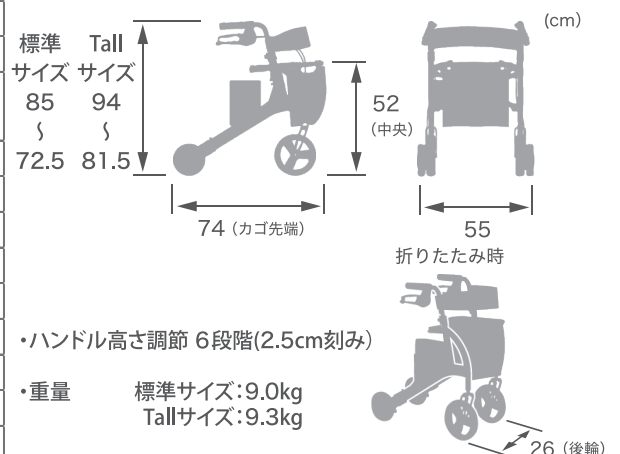

今回の歩行は
〇〇mでした。

速度を検知すると自動ブレーキ

速度超過を検知すると自動的に減速ブレーキ、転倒を防止します
(制限速度の値は調整可能です)

仕様

	標準サイズ	Tall (トール) サイズ
名称	RT.2 (アールティーツー)	
型番	RT2-01RD (レッド) RT2-01CG(シャンパンゴールド)	RT2-02RD (レッド) RT2-02CG(シャンパンゴールド)
電源	リチウムイオンバッテリー (専用充電器付属)	
動作時間	連続動作4時間 (※上り/平坦/下りの標準歩行パターンで歩行時)	
充電時間	3時間	
実用登坂性能	縦断勾配12% (傾斜7度) / 横断勾配5% (傾斜3度)	
積載重量	最大5Kg	
使用者体重	最大100Kg	
防水性能	防雨型 (IPX3規格準拠)	
TAISコード	01560-000003	01560-000004
希望小売価格	118,000円 (税別)	128,000円 (税別)