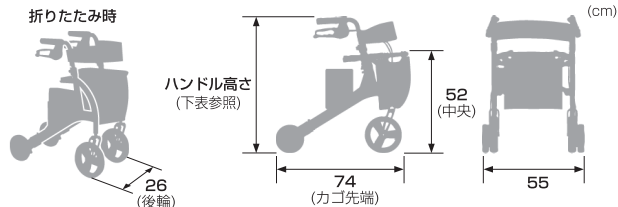

電源ボタンを押すだけの簡単操作

- アシスト力は荷物の重さに応じて3段階で切換可能。
- 最大10kgの荷物がらくらく運べます。
- 坂道では切換不要。傾斜に応じて自動で強力アシストが働きます。

コンパクトに折畳み可能

- 本体は約9kgの軽量設計。
- 自動車のトランクにも収納可能。トランクからの出し入れや持ち運びもラクラク。

手のひらサイズのコンパクトなバッテリー

- バッテリーは連続4時間動作可能。
- 充電時間は3時間。

荷物無し時には荷台はイスとして利用可能 (体重:約100kgまで)

- ハンドルの高さは身長に合わせて6段階で変更可能。

折りたたみ時

型番	KC-100RD	KC-200GY
適用身長	135~165cm	155~185cm
重量	9.0kg	9.3kg
ハンドル高さ (6段階調節: 2.5cm刻み)	85~72.5cm	94~81.5cm

電動キャリアカート ラクサカ rakuSaka

仕様

商品名	ラクサカ (rakuSaka)	
型番	KC-100RD (レッド/Mサイズ)	KC-200GY (グレー/Lサイズ)
JANコード	4573188820112	4573188820129
カラー	レッド	グレー
重量	約9.0kg	約9.3kg
使用環境温度	0℃ ~ 40℃	
積載重量	最大 10kg (カゴ内 最大5kg)	
アシスト機能	荷物の重さに応じて3段階で切換可能	
実用登降坂性能	縦断勾配12% (傾斜7度) 横断勾配5% (傾斜3度)	
速度範囲	最大 約6km/h	
連続動作時間	4時間 (標準歩行パターン)	
充電時間	約3時間	
バッテリー	リチウムイオン 14.4V-2.5Ah	
充電器	AC100V 50/60Hz	
付属品	・バッテリーパック ・専用充電器 ・ACアダプタ ・取扱説明書 ・荷物用バンド(試用品)	
価格	オープンプライス	